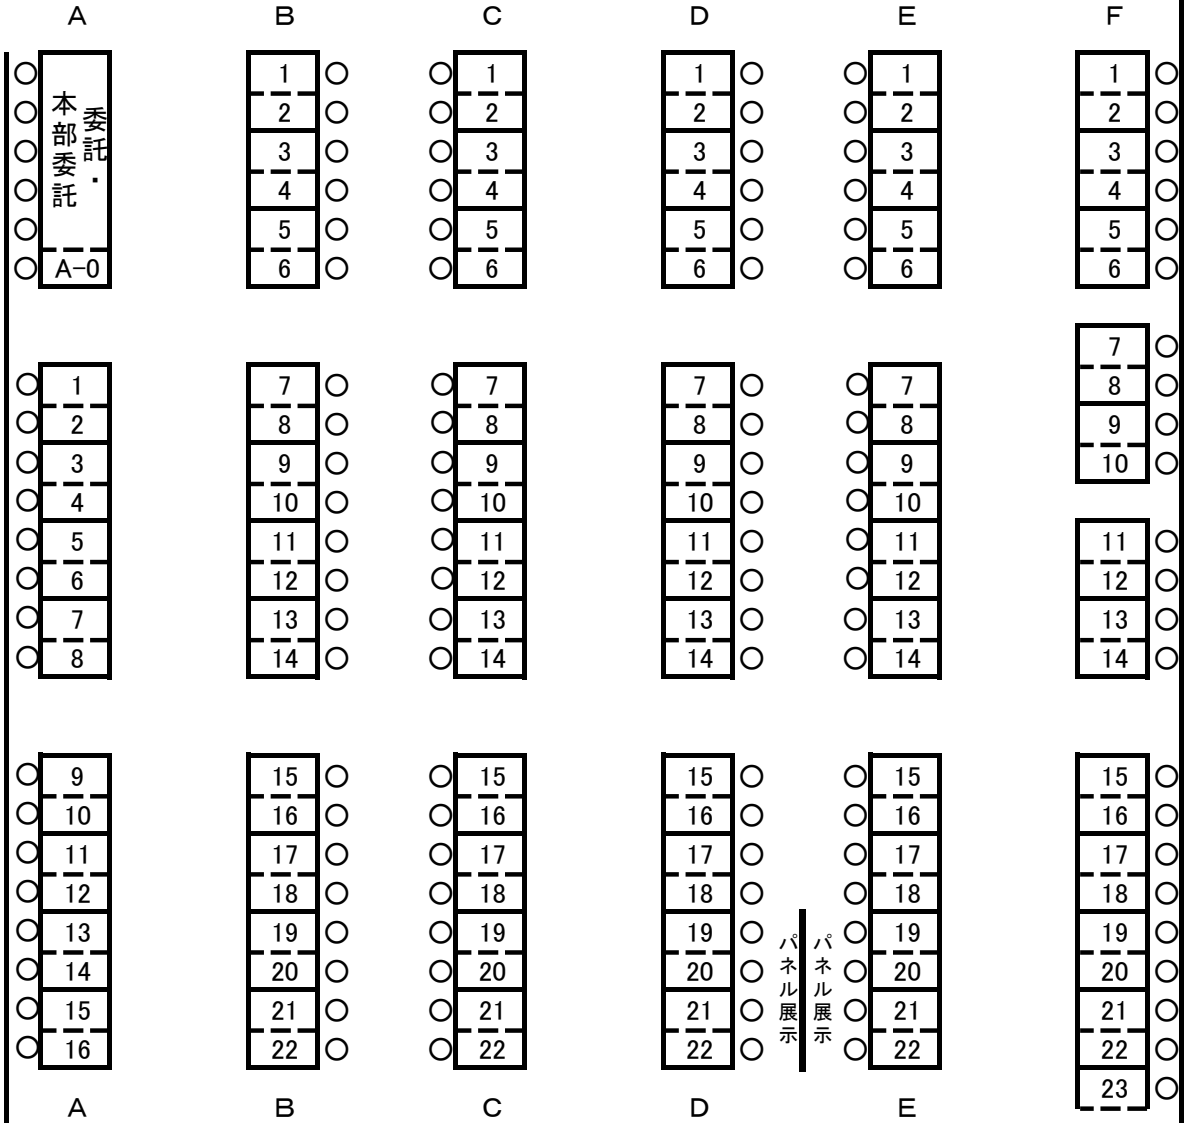

EV ホール

大ホール側

女性更衣室

音響

受付

本部

荷物置き場

出入口

椅子
置き場

出入口

記入台

※会場の状況によりサークル列以外の配置(机と机の間の幅除く)が変わる可能性があります。

※ピロティ(階段・県政芝生公園)でのコスプレ・写真撮影可。

※県政記念館は使用許可がありませんので立ち入らないようにしてください。

男性更衣室